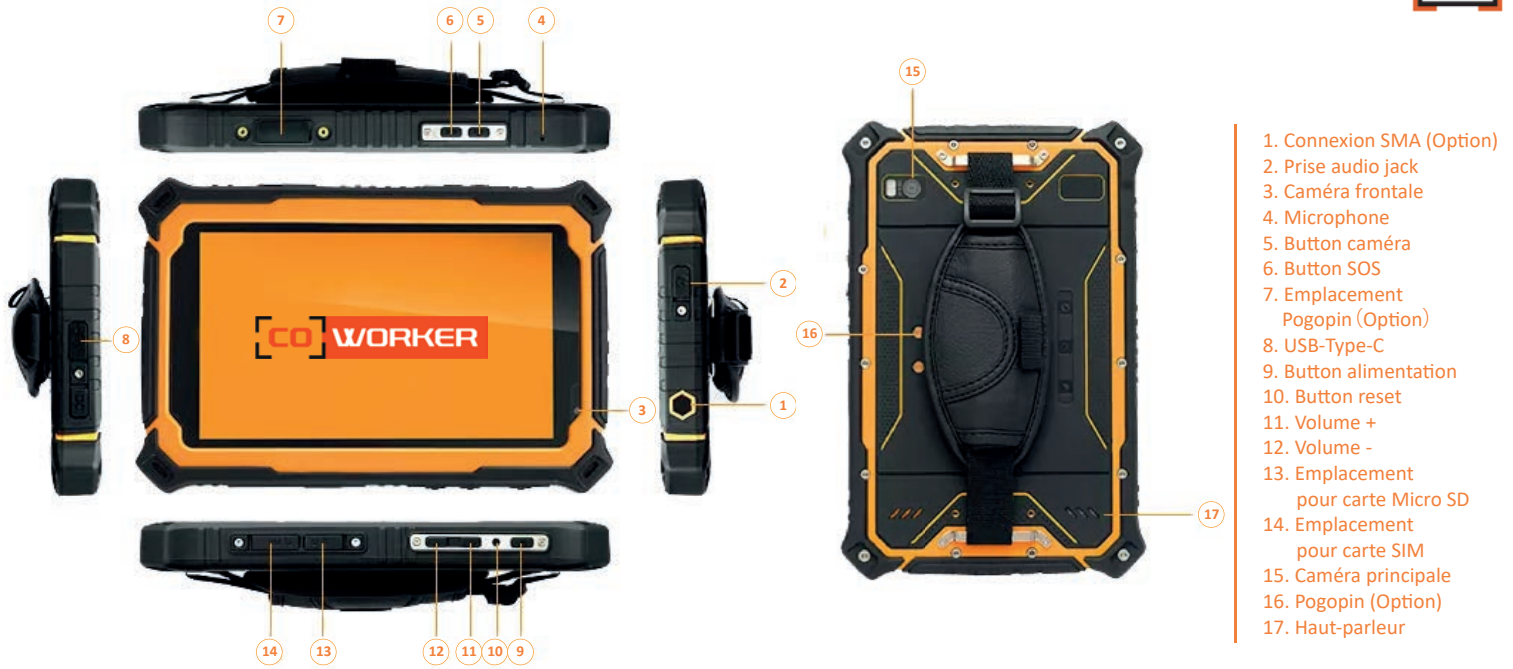

# CW-7EX

POWERFULL MOBILITY

ATEX  
Certification

IP67  
Indice de  
protection

1.2m  
Résistance  
aux chutes

Tumble Test

NFC

Voir la vidéo

## PAS DE COMPROMIS - VOUS POUVEZ TOUT AVOIR CERTIFIÉE ATEX, POURTANT COMPACTE ET PUISSANTE

ATEX certification : Ex II 2G Ex ib IIB T4 Gb

- Processeur HELIO P60 Octo Core 2.00GHz
- Android 10
- Testée au standard MIL STD 810G standard, résistance aux chutes 1.2m
- IP67
- Lisible en plein soleil, 1000 nits
- Température de fonctionnement: -20°C~+55°C
- Batterie standard 10000mAh
- Poignée arrière
- 4G LTE multi opérateurs avec GPS
- Lecteur NFC (en option)

1. Connexion SMA (Option)
2. Prise audio jack
3. Caméra frontale
4. Microphone
5. Button caméra
6. Button SOS
7. Emplacement PogoPin (Option)
8. USB-Type-C
9. Button alimentation
10. Button reset
11. Volume +
12. Volume -
13. Emplacement pour carte Micro SD
14. Emplacement pour carte SIM
15. Caméra principale
16. PogoPin (Option)
17. Haut-parleur