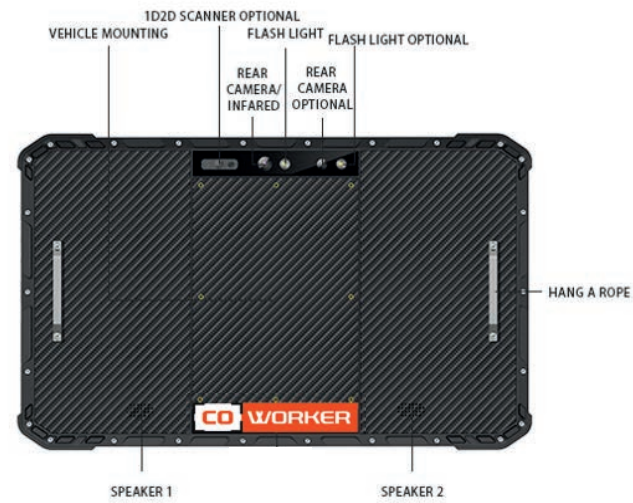

CW-M8**NEW****MAINTENANCE EN FRANCE**

ROBUSTE, PERFORMANTE ET À TOUTE ÉPREUVE - POLYVALENTE PAR EXCELLENCE

- Processeur MT6771-8Core, Cortex-A38 2.0GHZ
- Android 11
- Résiste aux chutes de 1.2m
- IP68, Tumble test 1000 fois x 1m
- Batterie standard 10000 mAh
- Lecteur NFC
- 4G LTE multi opérateurs avec GPS

SPÉCIFICATIONS PRODUIT

LOGICIEL Android 11

DURABILITE 26 chutes sur tous les angles et les côtés avec la même tablette en opération
IP68
Tumble test 1000 fois x 1m (test de la machine à laver)
Test de la balle d'acier (chute de 50cm sur écran)

CPU MT6771-8Core, Cortex-A38 2.0GHZ

RAM 6 GB

STOCKAGE 128 GB

AFFICHAGE 8" HD 1280*800
Lisible en plein soleil, 550 nits

AUDIO 1 microphone digital
1 haut-parleur intégré

ÉCRAN Ecran capacitif 10 points multi-touch

INTERFACES Port USB 2.0 (OTG)
Prise audio Jack 3.5mm
Emplacement pour carte SIM
Emplacement pour carte Micro SD: max 256GB

CAMERAS Caméra avant 5MP
Caméra arrière 13MP, auto focus, flash

SANS FIL Module 4G LTE
Fonction GSM
GPS / Glonass / Beidou
Double WIFI 802.11(a/b/g/n/ac)
Bluetooth® 4.2