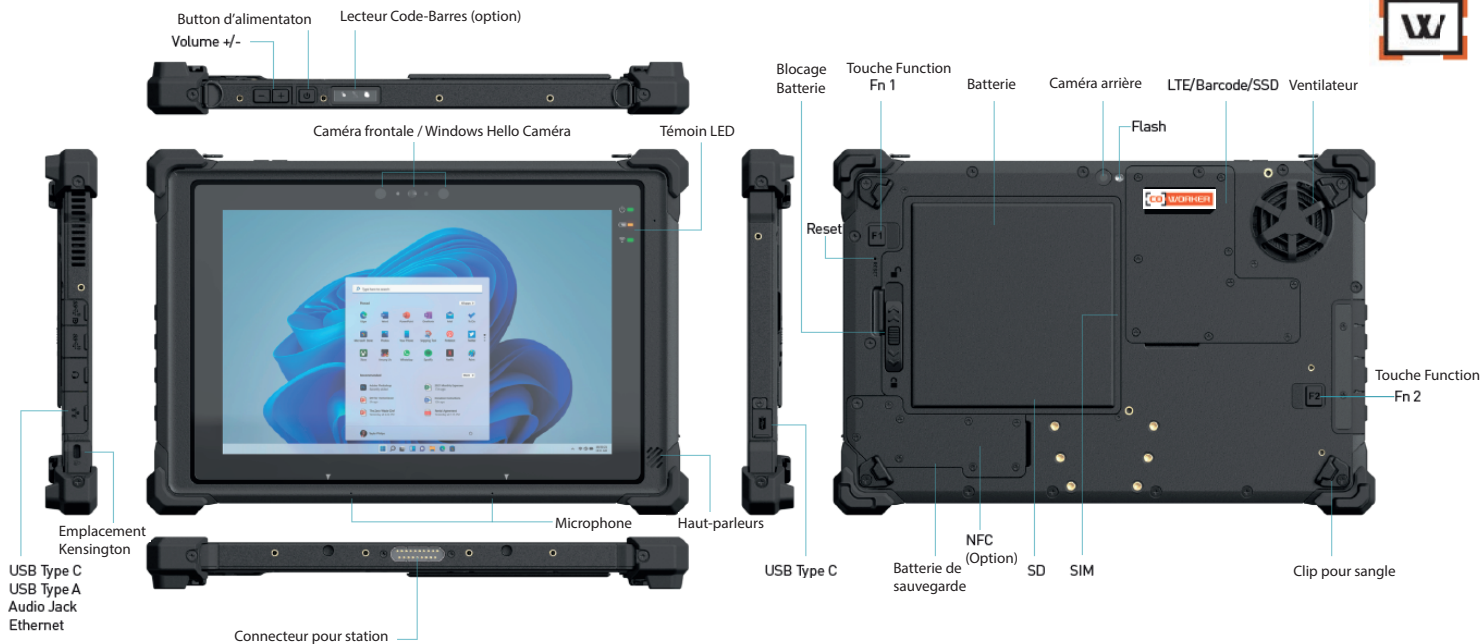

CW P-10

Indice de protection

Résistance aux chutes

Tumble Test

Batterie Hotswap

Lecteur code-barres

Video

NEW

Chargeur de batteries

OPTIONS & ACCESSOIRES DISPONIBLES

- 4G LTE
- Lecteur code-barre, module NFC
- Station d'accueil mobile, station de bureau
- Poignée de main, poignée type valise ...

Station de bureau

SPECIFICATIONS

LOGICIEL	Windows 10 / Windows 11 Pro	CAMERA	2MP caméra avant (Windows Hello en option) 8MP caméra arrière, auto focus, flash
DURABILITE	MIL-STD-810G (chutes multiples 1.5 m) 26 fois sur chaque angle et chaque côté avec la même tablette en fonctionnement IP65 Tumble test 100 fois x 1m Protection d'écran verre trempé (Option)	SANS FIL	4G LTE (Option) GPS / GLONASS / GALILEO WIFI 6E Bluetooth® 5.3
CPU	Intel® Raptor Lake i5-1335U	ALIMENTATION	Batterie échangeable à chaud Batterie 7.68V, 8340mAh, 64 Wh Autonomie Batterie : jusqu'à 8 heures
RAM	16GB	CAPTEURS	Lecteur code-barres 1D/2D (Option) Capteurs MEMS sur 9 Axes (accéléromètre, boussole, gyroscope) Capteur de proximité
STOCKAGE	de 128GB à 1TB	DIMENSIONS	293mm x 192mm x 17mm
ECRAN	10.1" 1920x1200, IPS 800 nits, lisible en plein soleil	POIDS	1150 g
AUDIO	2 microphones 2 haut-parleurs intégrés	ACCESSOIRES	Poignée de main avec porte-stylet Poignée type valise Station d'accueil mobile Station de bureau Chargeur secteur type C 65W (20V / 3.25A) Chargeur batterie Stylet actif rechargeable Snap Mount
ENTREE	Ecran capacitif 10 points multi-touch, mode d'utilisation avec des gants et sous la pluie	TEMPERATURE	Température d'utilisation de -20°C à 50°C Température de stockage de -30°C à 60°C
INTERFACE	Connecteur pour station 1 Port USB 3.1 (type A) 1 Port USB 3.1 (type C) 1 Port USB 2.0 (type C) Port RJ45 Gigabit Ethernet Prise audio Jack 3.5mm Lecteur Micro SDXC Emplacement Micro SIM Function Reset		
INDICATEURS	On/Off, statut batterie, Wifi		